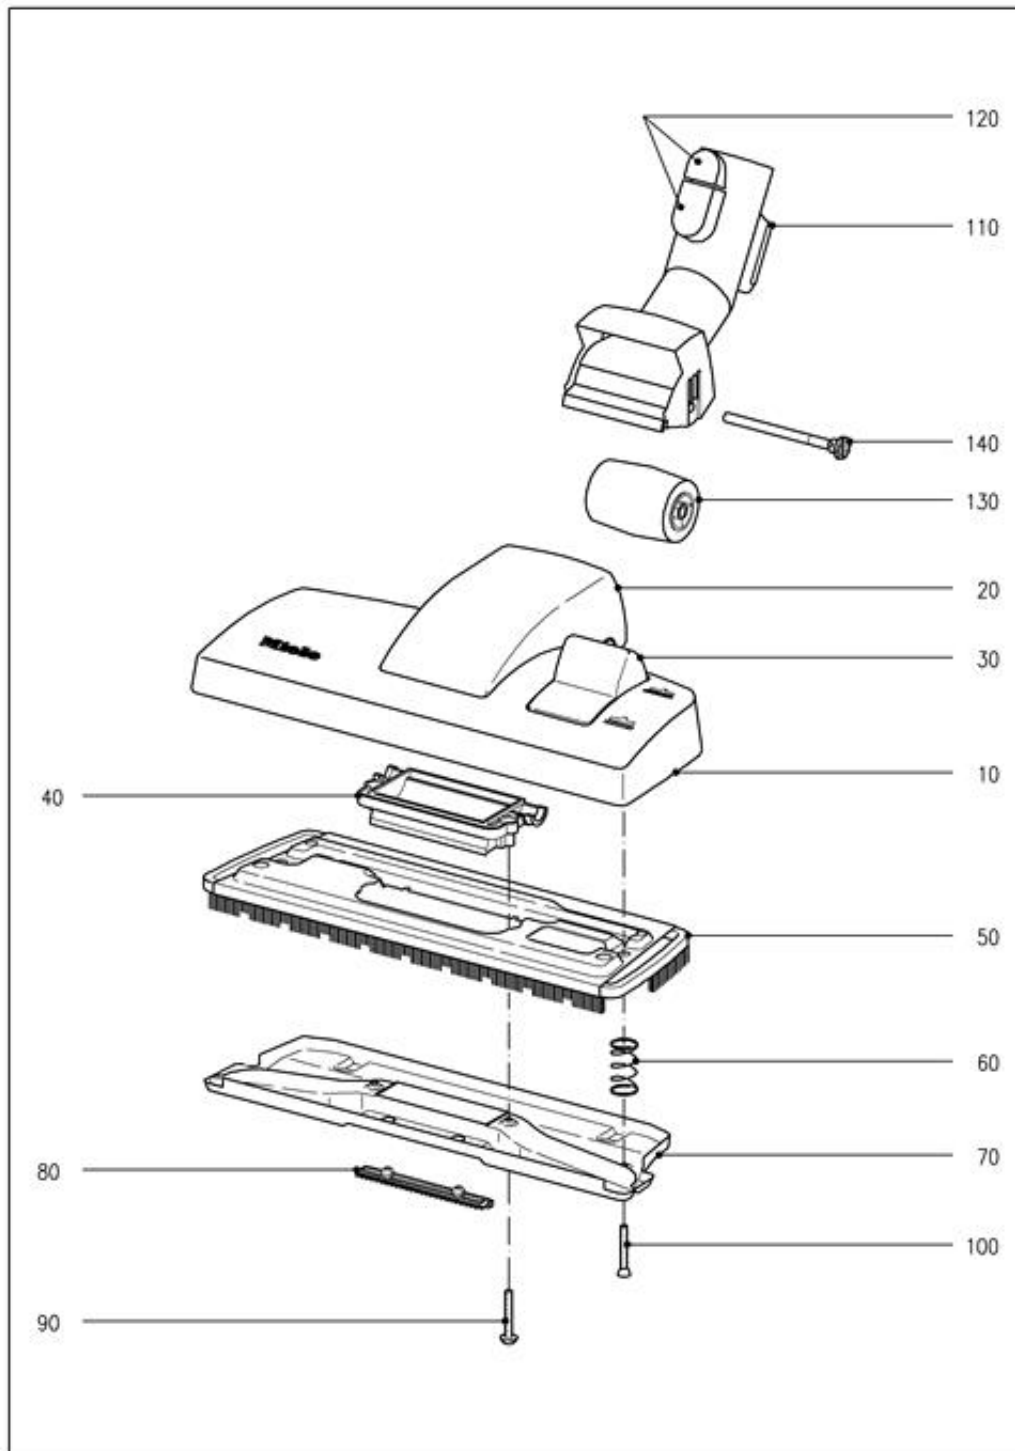

Vacuum cleaners
S5210

16.09.2015

070 SBD285-3

6462090-070