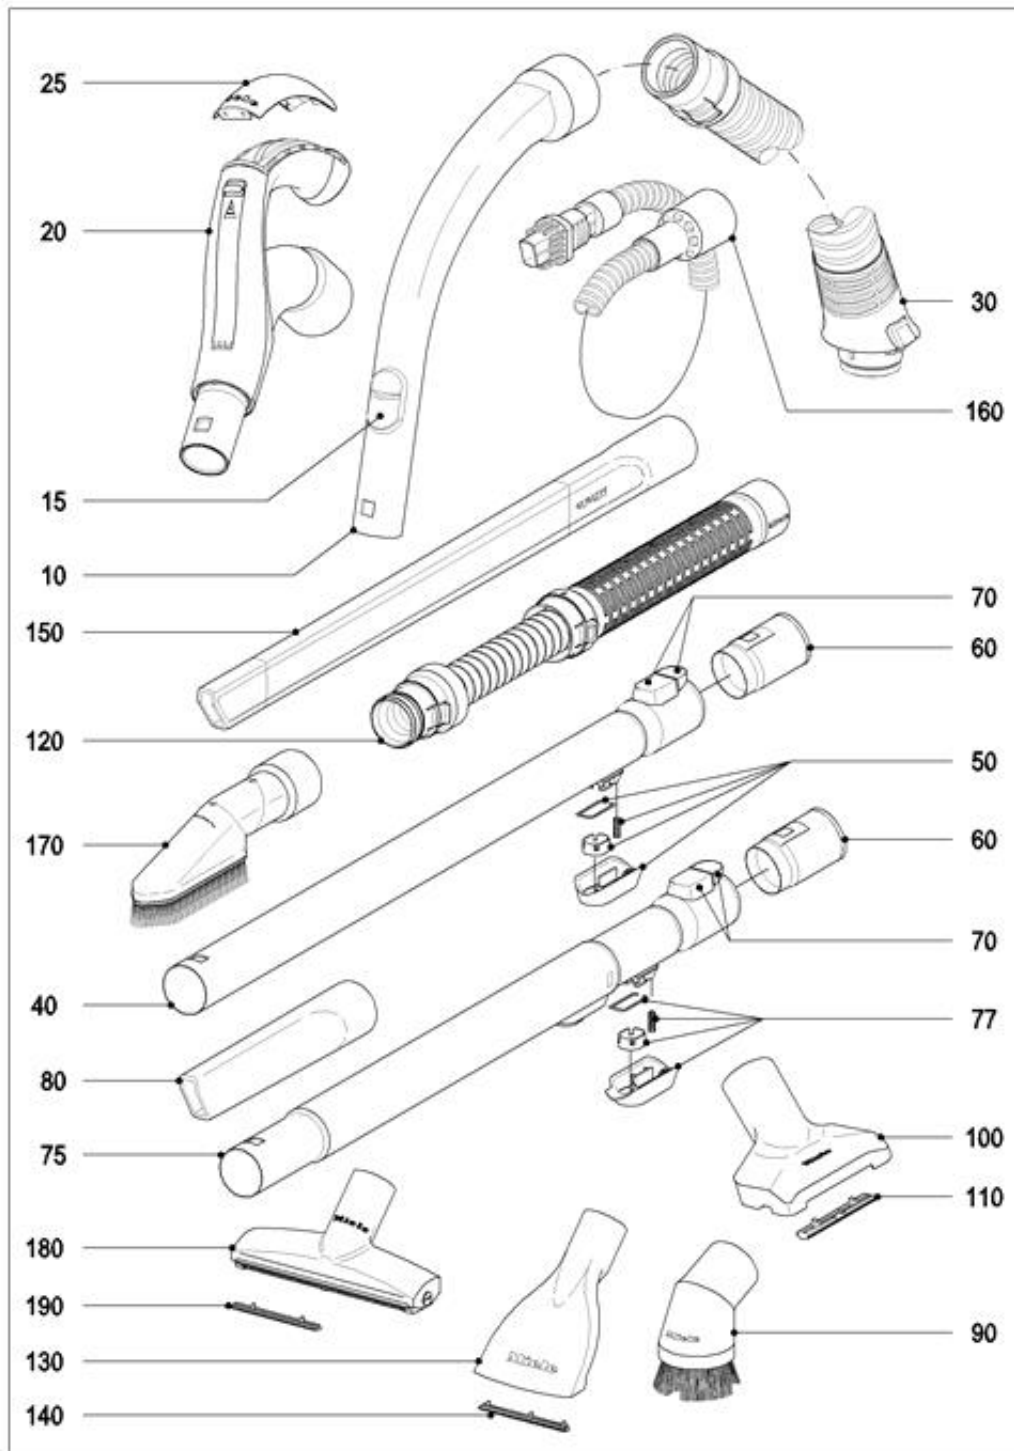

16.09.2015

050 Fan Cable reel

6462090-050

Miele

Vacuum cleaners
S5210

16.09.2015

060 Suction hose

62560